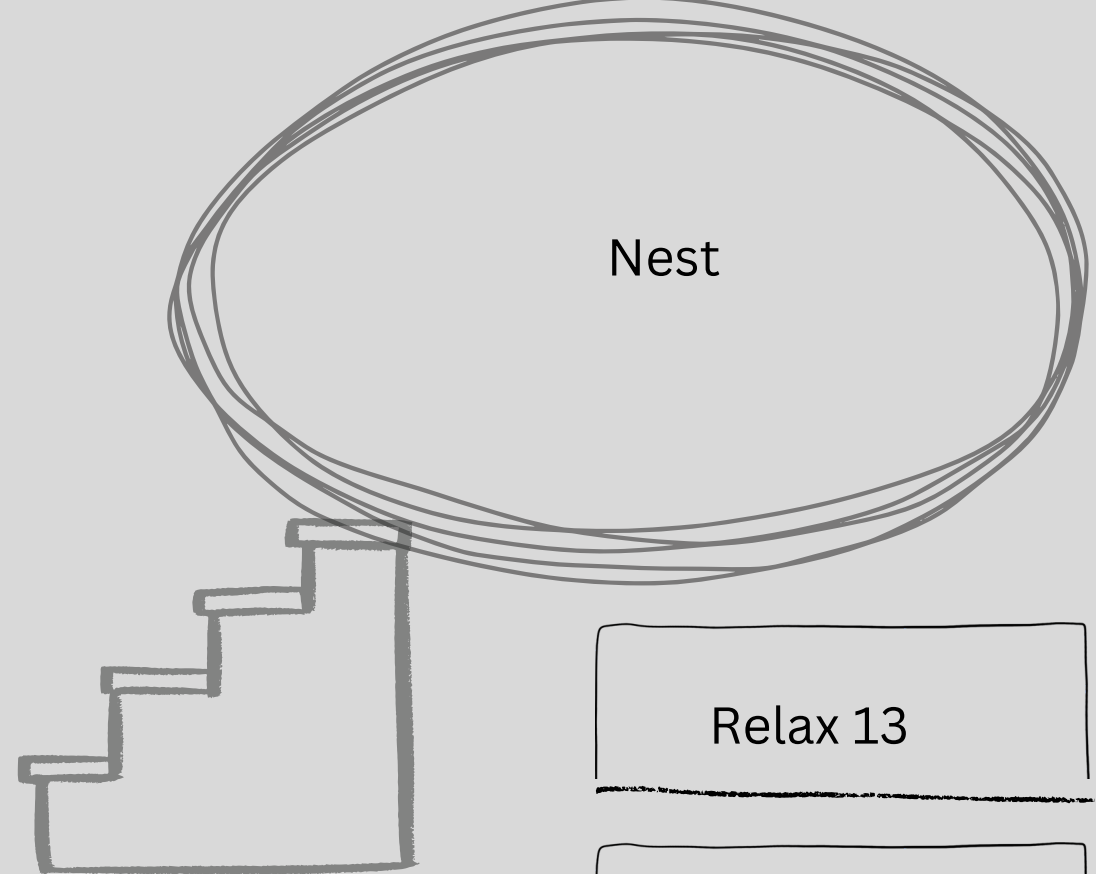

reine Gasto
Fläche

3 OG

Liegen 4 OG Relax 1-13

Relax Liegen
Doppelliegen 2 Personen
Einzelliegen 1 Person

Netz Sun- Mattress without Umbrella

nicht buchbar

Rooftop Sun- Mattress Umbrella

2-6 Personen

Nest Lounge

max. 14 Personen

4 OG