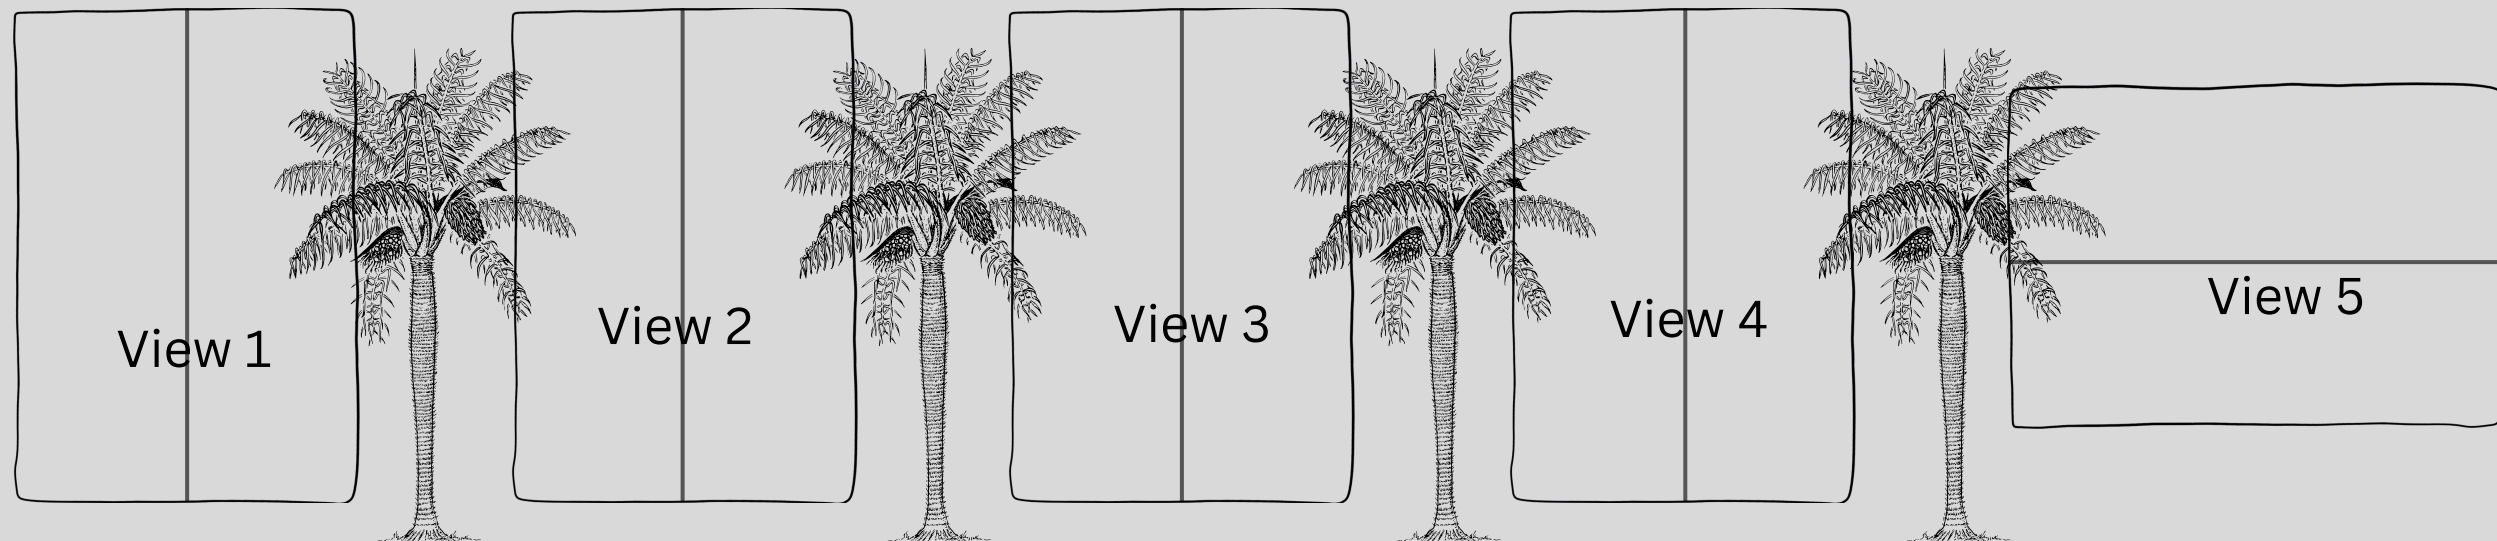

reine Gasto
Fläche

3 OG

Liegen 4 OG Relax 1-13

Relax Liegen
Doppelliegen 2 Personen
Einzelliegen 1 Person

Netz Sun- Mattress without Umbrella

nicht buchbar

Rooftop Sun- Mattress Umbrella

2-6 Personen